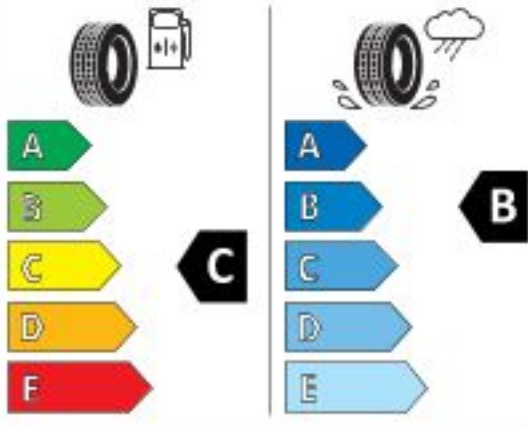

Continental

0355546

195/60 R 16 89 H

C1

09-1-2012